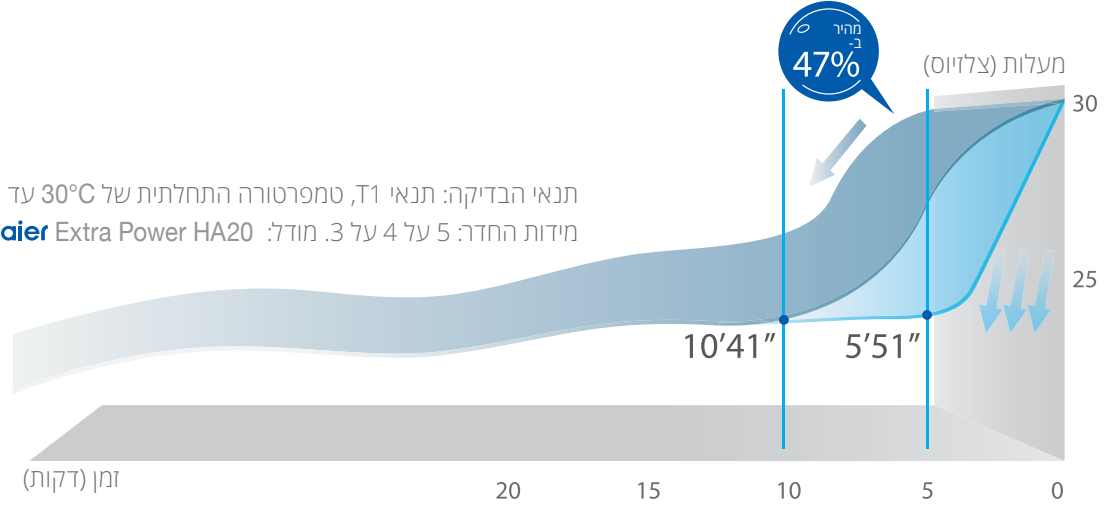

מהיר
ב-
47%

טורבו

תפעול קל

לחיצה על כפתור ה-טורבו בשלט - והמזגן יעבוד במצב טורבו לקבלת קירור או חימום רצוי מהיר בהרבה.

קירור מהיר

בהשוואה למהירות מפוח ממוצעת, במצב טורבו המזגן יכול לקרר ולנרוע לחות מהחלל באופן משמעותי תוך כ-6 דקות וביעילות של 47% ביחס למצב רגיל.

תנאי הבדיקה: תנאי T1, טמפרטורה התחלתית של 30°C עד 25°C.
מידות החדר: 5 על 4 על 3. מודל: Haier Extra Power HA20

לעומת מהירות מאוורר נורמלית, מצב טורבו יכול לקרר את החדר ב-5 מעלות תוך כ-6 דקות. יעילות של 47%.

שינה מתוקה

מתאים את התנאים לשינה נוחה על ידי התאמת הטמפרטורה, רמת הרעש ועוצמת האור הרצויה לנו בזמן שינה

טמפרטורה

המזגן מתאים את עוצמת הקירור/חימום לדרישות הגוף שמשתנות במהלך השינה

רעש

באמצעות בקרת זרימת האוויר מוריד את רמת הרעש ומאפשר שינה שקטה וערבה