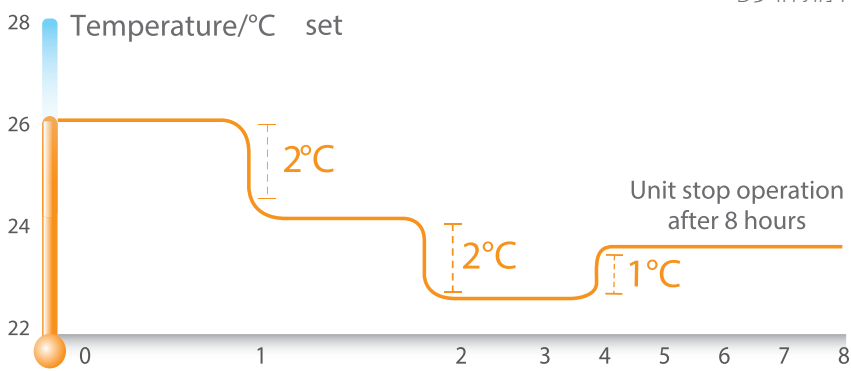

מהיר
ב-
47%

טורבו

תפעול קל

לחיצה על כפתור ה-טורבו בשלט - והמזגן יעבוד במצב טורבו לקבלת קירור או חימום רצוי מהיר בהרבה.

קירור מהיר

בהשוואה למהירות מפוח ממוצעת, במצב טורבו המזגן יכול לקרר ולנרוע לחות מהחלל באופן משמעותי תוך כ-6 דקות וביעילות של 47% ביחס למצב רגיל.

תנאי הבדיקה: תנאי T1, טמפרטורה התחלתית של 30°C עד 25°C.
מידות החדר: 5 על 4 על 3. מודל: Haier Extra Power HA20

לעומת מהירות מאוורר נורמלית, מצב טורבו יכול לקרר את החדר ב-5 מעלות תוך כ-6 דקות. יעילות של 47%.

שינה מתוקה

מתאים את התנאים לשינה נוחה על ידי התאמת הטמפרטורה, רמת הרעש ועוצמת האור הרצויה לנו בזמן שינה

טמפרטורה

המזגן מתאים את עוצמת הקירור/חימום לדרישות הגוף שמשתנות במהלך השינה

רעש

באמצעות בקרת זרימת האוויר מוריד את רמת הרעש ומאפשר שינה שקטה וערבה