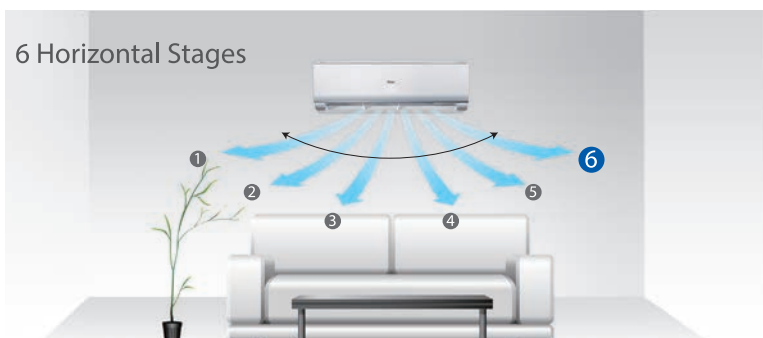

שינה מתוקה

מתאים את התנאים לשינה נוחה על ידי התאמת הטמפרטורה, רמת הרעש ועוצמת האור הרצויה לנו בזמן שינה

טמפרטורה

המזגן מתאים את עוצמת הקירור/חימום לדרישות הגוף שמשתנות במהלך השינה

רעש

באמצעות בקרת זרימת האוויר מוריד את רמת הרעש ומאפשר שינה שקטה וערבה

עמעום אורות

במהלך הלילה תחלש עוצמת התאורה באופן אוטומטי על מנת להתאים את המזגן למצב שינה

חימום בחורף

■ אחרי שעה יורדת הטמפרטורה ב-2 מעלות צלזיוס ■ אחרי שעה נוספת יורדת הטמפרטורה ב-2 מעלות צלזיוס נוספות ■ אחרי שתיים נוספות עולה הטמפרטורה ב-1 מעלה צלזיוס ■ לאחר סה"כ שמונה שעות עבודה, המזגן יפסיק את פעולתו

■ אחרי שעה עולה הטמפרטורה ב-1 מעלה צלזיוס ■ אחרי שעה נוספת הטמפרטורה עולה במעלה נוספת ■ לאחר סה"כ שמונה שעות עבודה, המזגן יפסיק את פעולתו

זרימת אוויר תלת מימדית 3D

זרימת אוויר אוטומטית, לתחושת משב רוח טבעי

1 זרימת אוויר תלת מימדית

הזרמת אוויר אוטומטית מהמזגן, מגיע לכל פינה בחדר ויוצר תחושה של זרימת אוויר טבעית.

2 חמישה מצבים שונים לפיזור אנכי

3 שישה מצבים שונים לפיזור אופקי

מסנן חיידקים
אפקט של 3-1
אנטי אלרגני, אנטי וירוס, אנטי בקטריות ועובש