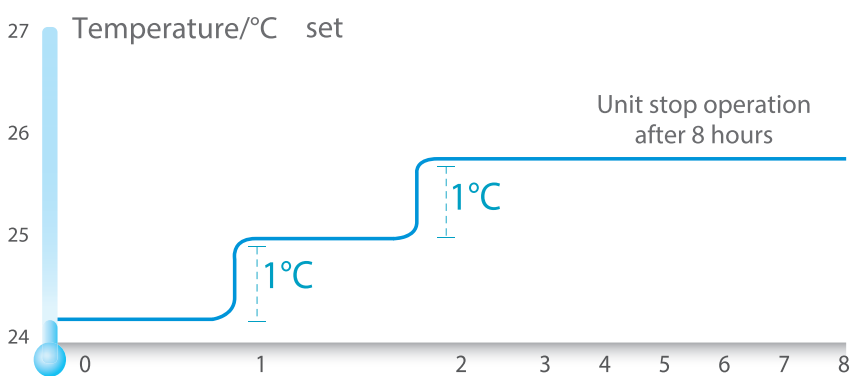

שינה מתוקה

מתאים את התנאים לשינה נוחה על ידי התאמת הטמפרטורה, רמת הרעש ועוצמת האור הרצויה לנו בזמן שינה

טמפרטורה

המזגן מתאים את עוצמת הקירור/חימום לדרישות הגוף שמשתנות במהלך השינה

רעש

באמצעות בקרת זרימת האוויר מוריד את רמת הרעש ומאפשר שינה שקטה וערבה

עמעום אורות

במהלך הלילה תחלש עוצמת התאורה באופן אוטומטי על מנת להתאים את המזגן למצב שינה

חימום בחורף

■ אחרי שעה יורדת הטמפרטורה ב-2 מעלות צלזיוס ■ אחרי שעה נוספת יורדת הטמפרטורה ב-2 מעלות צלזיוס נוספות ■ אחרי שתיים נוספות עולה הטמפרטורה ב-1 מעלה צלזיוס ■ לאחר סה"כ שמונה שעות עבודה, המזגן יפסיק את פעולתו