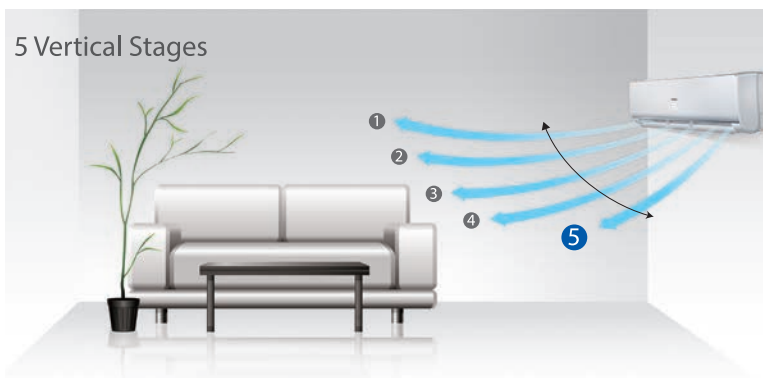

שינה מתוקה

מתאים את התנאים לשינה נוחה על ידי התאמת הטמפרטורה, רמת הרעש ועוצמת האור הרצויה לנו בזמן שינה

טמפרטורה

המזגן מתאים את עוצמת הקירור/חימום לדרישות הגוף שמשתנות במהלך השינה

רעש

באמצעות בקרת זרימת האוויר מוריד את רמת הרעש ומאפשר שינה שקטה וערבה

■ אחרי שעה עולה הטמפרטורה ב-1 מעלה צלזיוס ■ אחרי שעה נוספת הטמפרטורה עולה במעלה נוספת ■ לאחר סה"כ שמונה שעות עבודה, המזגן יפסיק את פעולתו

זרימת אוויר תלת מימדית 3D

זרימת אוויר אוטומטית, לתחושת משב רוח טבעי

1 זרימת אוויר תלת מימדית

הזרמת אוויר אוטומטית מהמזגן, מגיע לכל פינה בחדר ויוצר תחושה של זרימת אוויר טבעית.

2 חמישה מצבים שונים לפיזור אנכי

3 שישה מצבים שונים לפיזור אופקי

מסנן חיידקים
אפקט של 3-1
אנטי אלרגני, אנטי וירוס, אנטי בקטריות ועובש